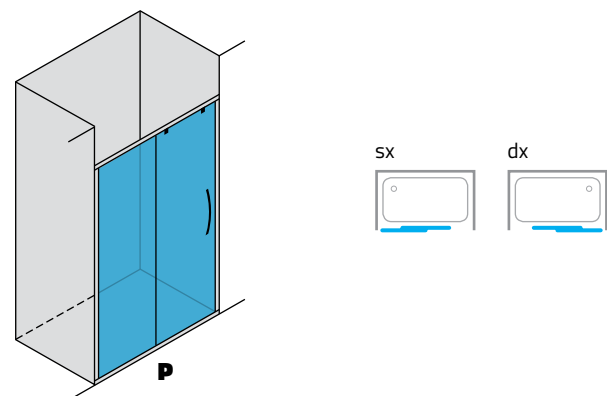

ROSA FS

porta doccia: 1 anta fissa (6 mm) + 1 anta scorrevole (8 mm)
 installazione: in nicchia

Caratteristiche Tecniche

-  accesso facilitato
-  sgancio rapido per anta
-  sistema di scorrimento su binario superiore
-  estensibilità
-  scorrimento con cuscinetti a sfera

P porta doccia scorrevole

Estensibilità cm	Entrata cm	cromo o satinato		* Codice
		trasp. €	satin. €	
98 / 101	42	-	-	98P
108 / 111	47	-	-	108P
118 / 121	52	-	-	118P
128 / 131	57	-	-	128P
138 / 141	62	-	-	138P
148 / 151	67	-	-	148P
158 / 161	72	-	-	158P
168 / 171	77	-	-	168P
178 / 181	82	-	-	178P

* NB: Specificare sempre se DX o SX

Pack Rosa FS — Collo 2 — Totale Kg 55

FX lato fisso: YFX200

vedi p. 244

Estensibilità cm	cromo o satinato		* Codice
	trasp. €	satin. €	
68 / 70	-	-	68F
73 / 75	-	-	73F
78 / 80	-	-	78F
83 / 85	-	-	84F
88 / 90	-	-	88F

H 200 cm
 6 mm fisso
 8 mm scorrevole